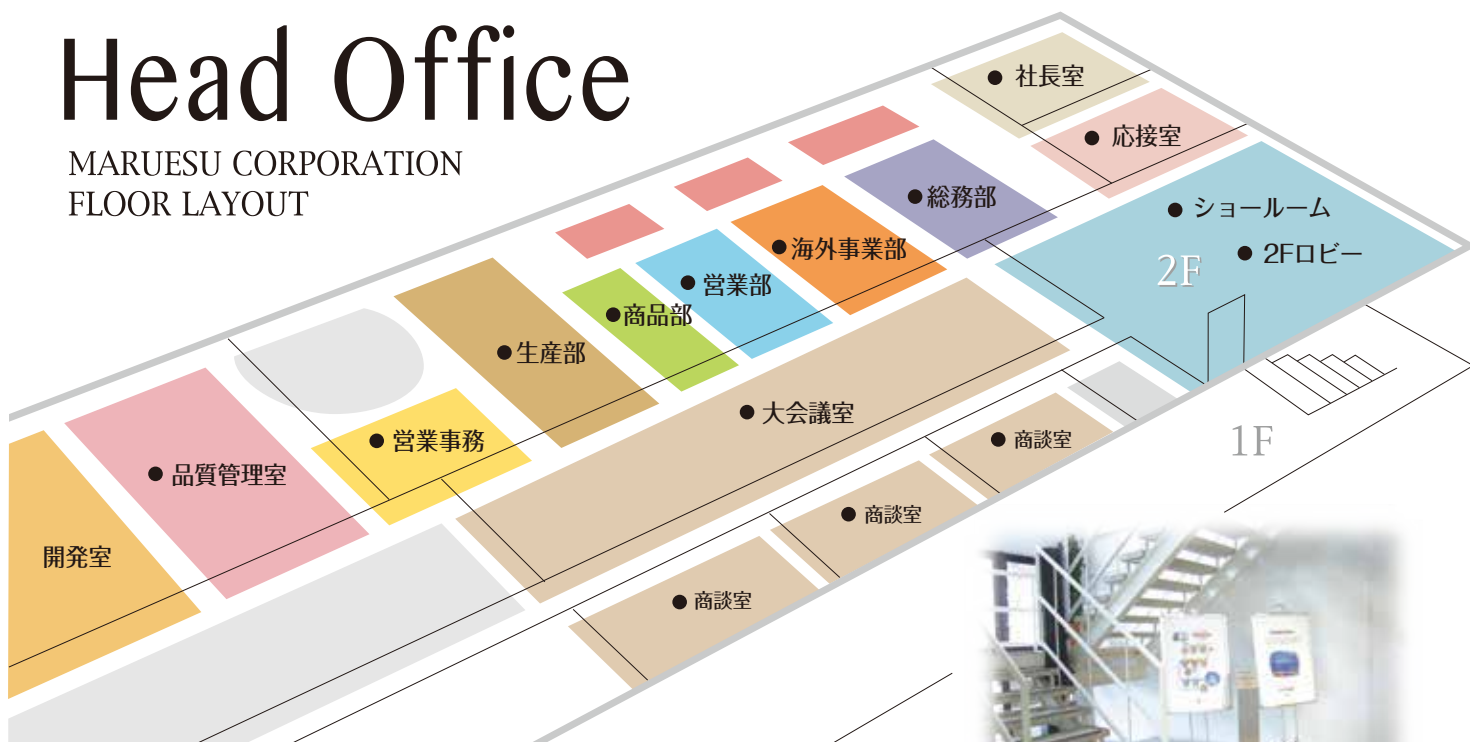

# Showroom

本社ショールームには、当社製品を見やすくオシャレにディスプレイしています。

本社1Fロビーディスプレイ

本社2Fショールーム

# Head Office

MARUESU CORPORATION  
FLOOR LAYOUT

## Head Conference

責任者会議、生産現場会議、  
営業開発コミュニケーション会議等  
責任者による各会議及びミーティングを行います。