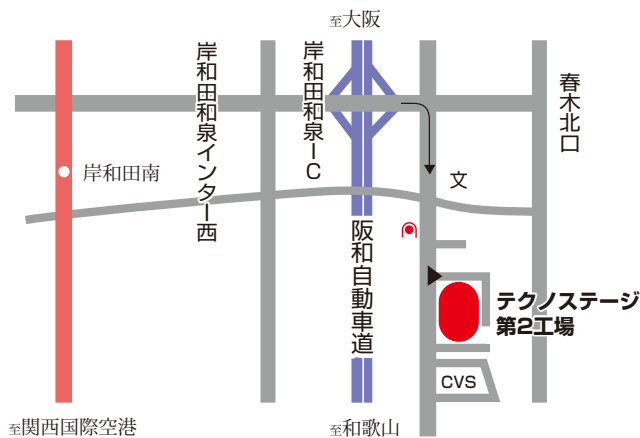

株式会社マルエス本社

〒599-8266
大阪府堺市中区けな町86-1
TEL(072)274-0888

電車なら

- JR阪和線/津久野駅からバスで毛穴大橋下車すぐ。
- JR阪和線/鳳駅から徒歩約15分

お車なら

- 阪神高速堺線からR26経由のR61（泉北2号線）沿い。
- 湾岸線から堺泉北道路経由のR61（泉北2号線）沿い。
- 阪和自動車道 堺JctからR61（泉北2号線）沿い。

マルエステクノステージ第2工場

〒594-1144
大阪府和泉市テクノステージ1丁目4番1
TEL(0725)51-3888

電車なら

- 南海泉北線/和泉中央駅からバスで
〔テクノステージ北〕下車すぐ。

お車なら

- 阪和自動車道 岸和田和泉Jctからテクノステージへ。