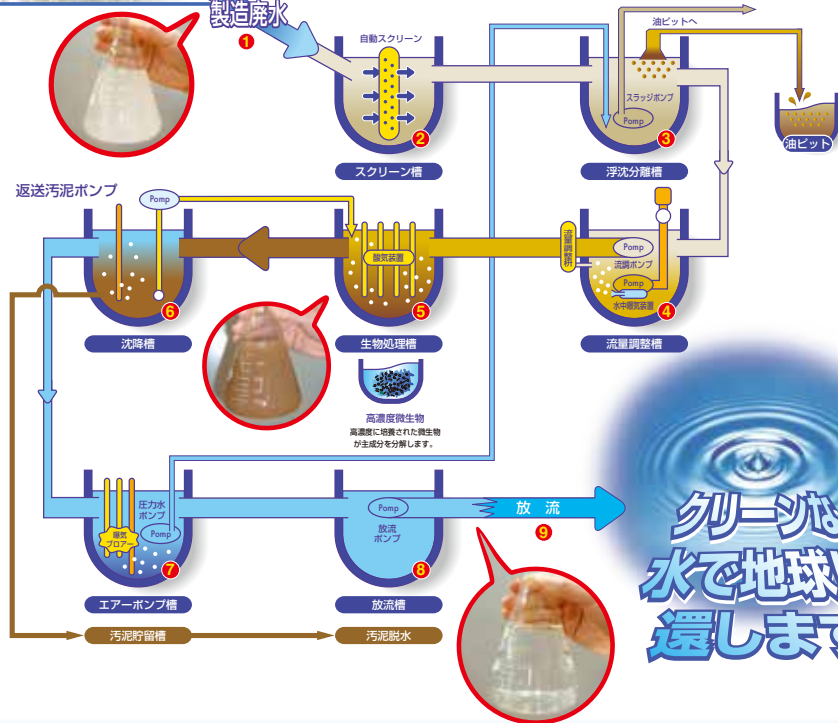

いのち  
地球の生命を大切に...

“水”

私たちの生みの親である

この“水”を大切にしたいという思いから、私たちは工場で使用した水をクリーンな姿で地球に戻しています。  
これからも自然と共生し、循環型社会を目指すため、出来ることから一つずつ取り組んでいきたいと考えています。

マルエスの廃水処理設備は工場敷地内地下に位置します。

マルエスの廃水処理設備

廃水処理設備概要  
(浮沈分離+活性汚泥システム)

クリーンな  
水で地球に  
還します

WORLD  
WIDE

堺から世界へ

おつまみは日本国内に限っての食品とは考えていません。  
良い食品は世界のグルメに向けても提供していく事が必要と考えます。